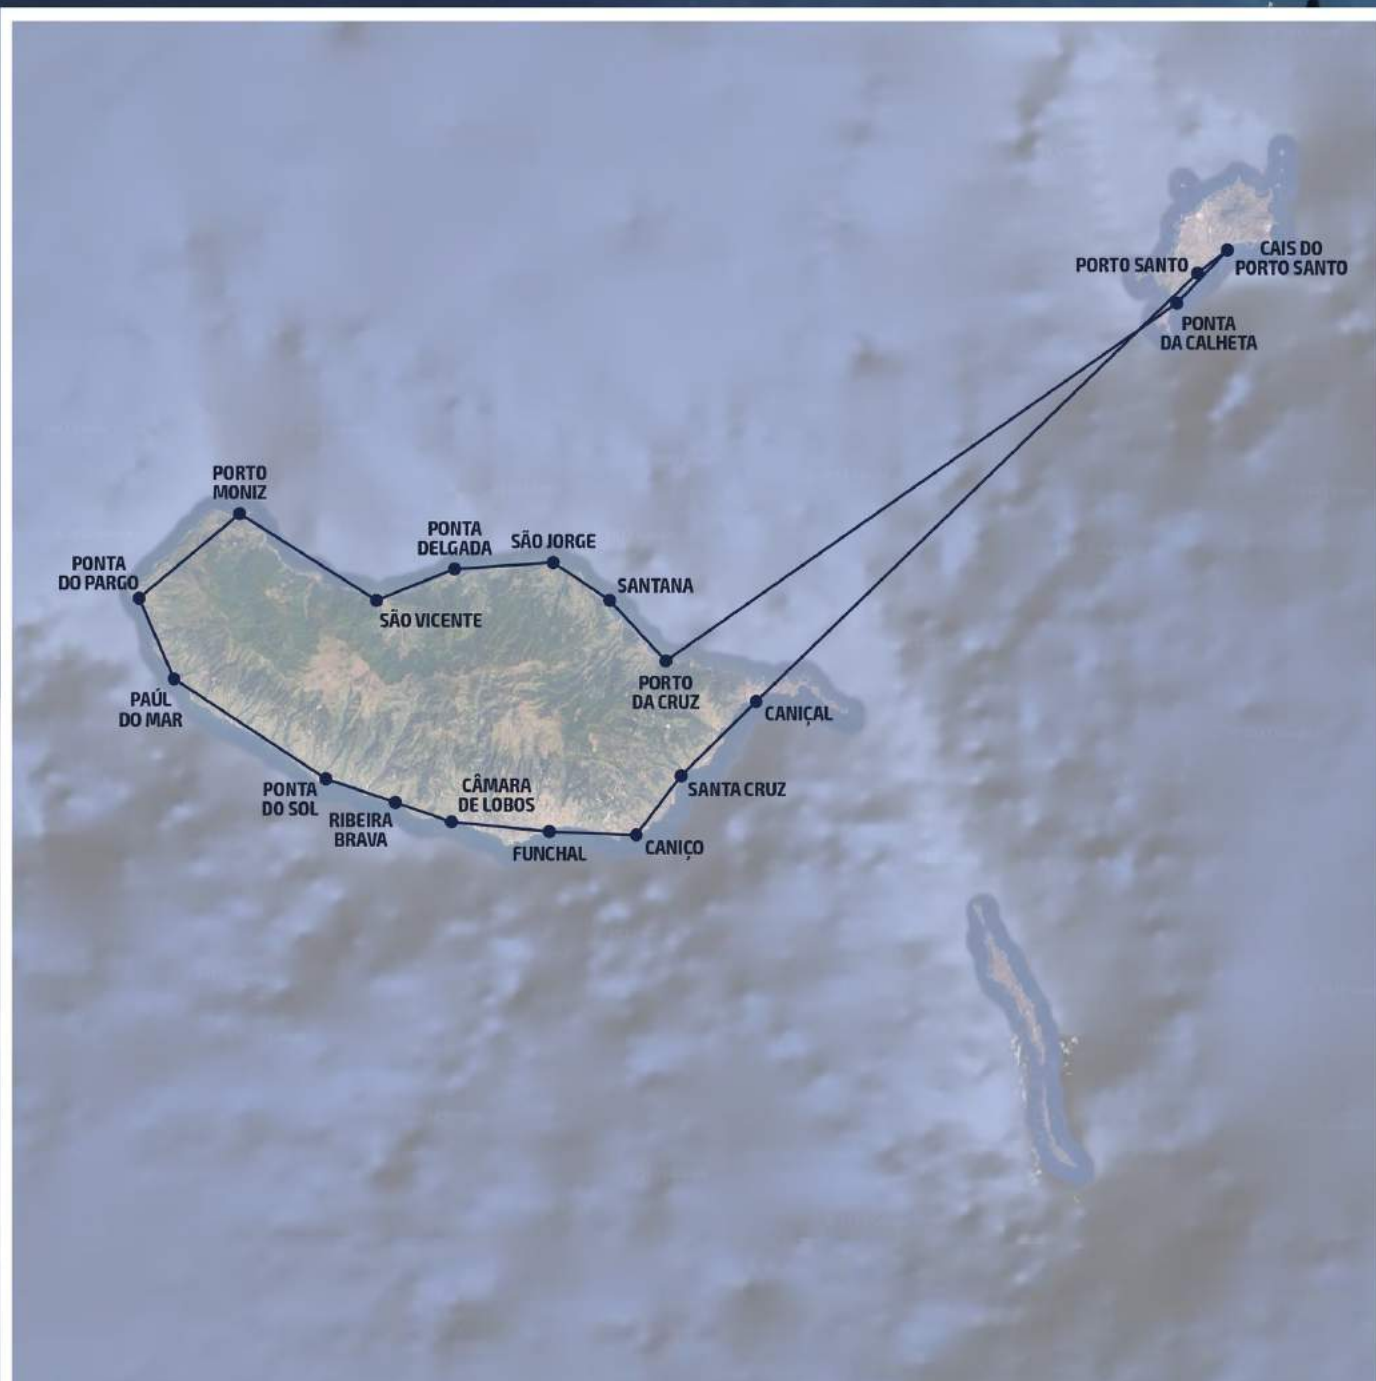

## AÇORES

Graciosa | 14H15

São Jorge | 14H30

Horta | 14H45

Pico | 14H55

Santa Maria | 15H40

Ponta Delgada | 16H00

Lajes | 16H35

# PASSAGENS AÉREAS F-16M

Santarém | 10H07

Lisboa | 10H13

Setúbal | 10H21

Portimão | 10H36

Faro | 10H42

Beja | 10H53

Évora | 10H59

Porto | 12H09

Aveiro | 12H15

Coimbra | 12H20

Monte Real | 12H26

Porto da Cruz | 15H01

Ponta da Calheta | 15H09

Cais do Porto Santo | 15H10

FORÇA AÉREA PORTUGUESA 