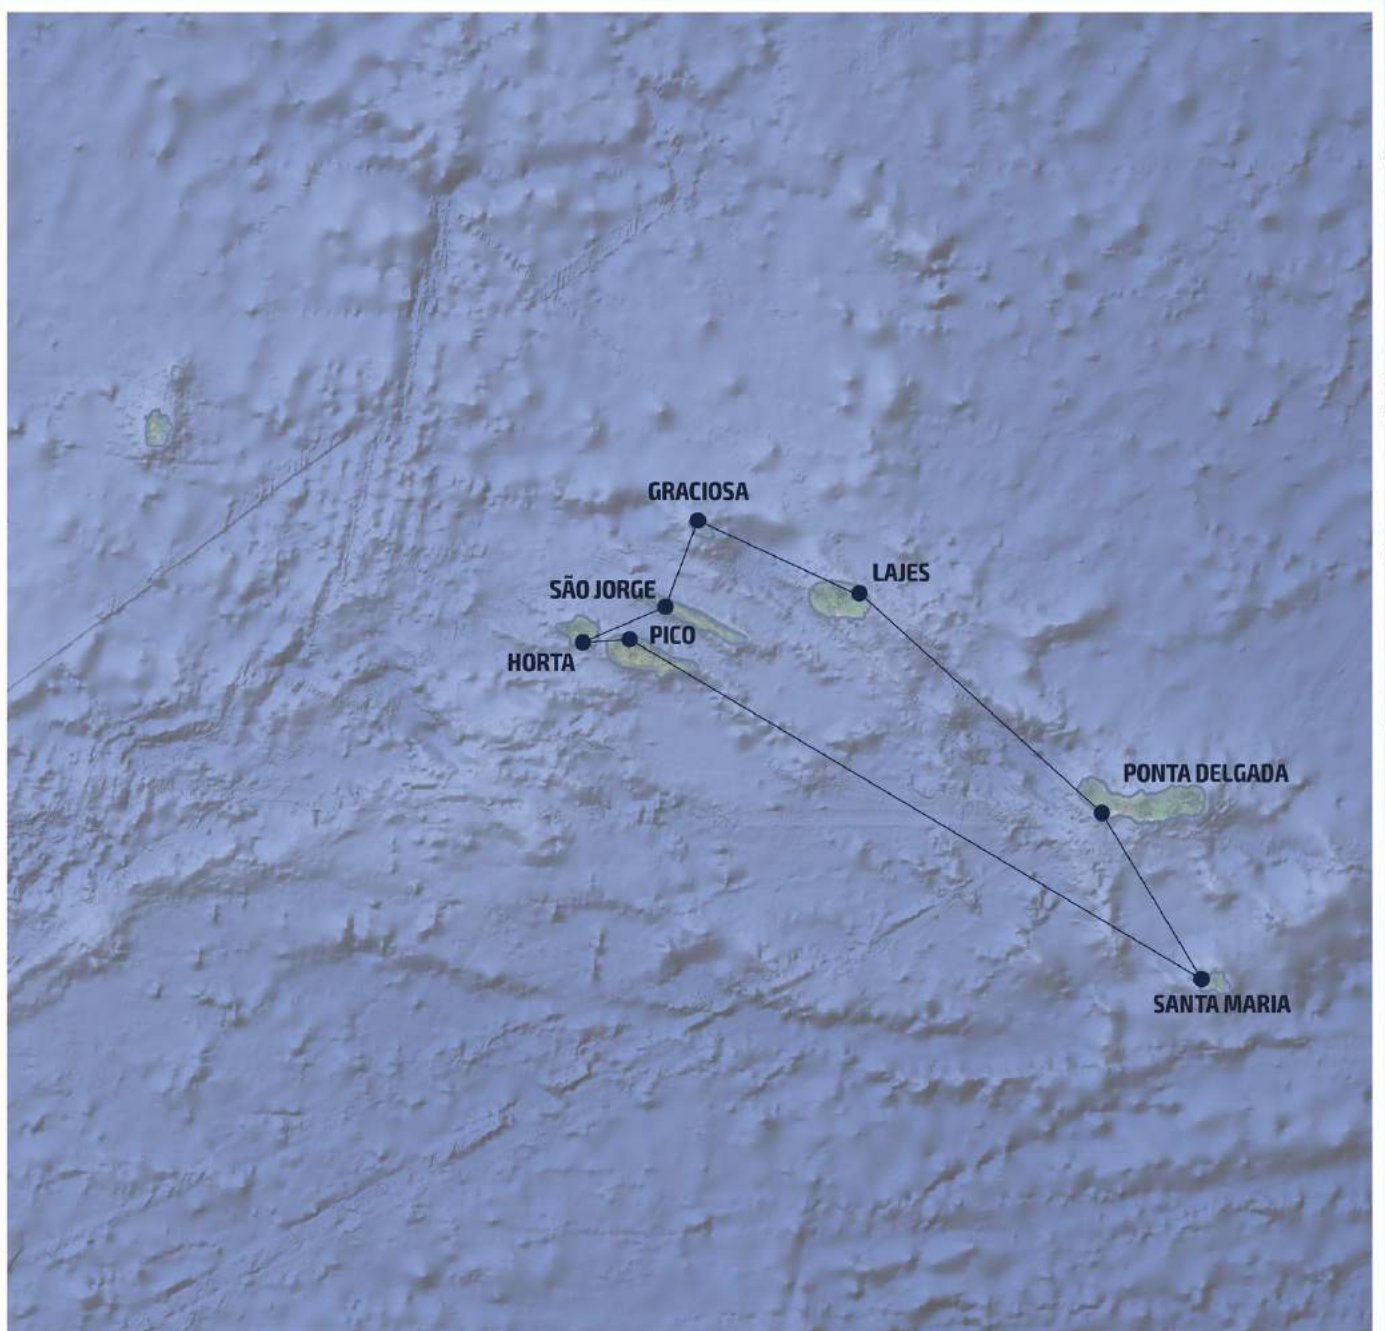

# PASSAGENS AÉREAS F-16M

Santarém | 10H07

Lisboa | 10H13

Setúbal | 10H21

Portimão | 10H36

Faro | 10H42

Beja | 10H53

Évora | 10H59

Portalegre | 11H08

Castelo Branco | 11H14

Guarda | 11H23

Viseu | 11H28

Vila Real | 11H35

Bragança | 11H45

Braga | 11H59

Viana do Castelo | 12H03

Porto | 12H09

Aveiro | 12H15

Coimbra | 12H20

Monte Real | 12H26

Porto da Cruz | 15H01

Ponta da Calheta | 15H09

Cais do Porto Santo | 15H10

FORÇA AÉREA PORTUGUESA 